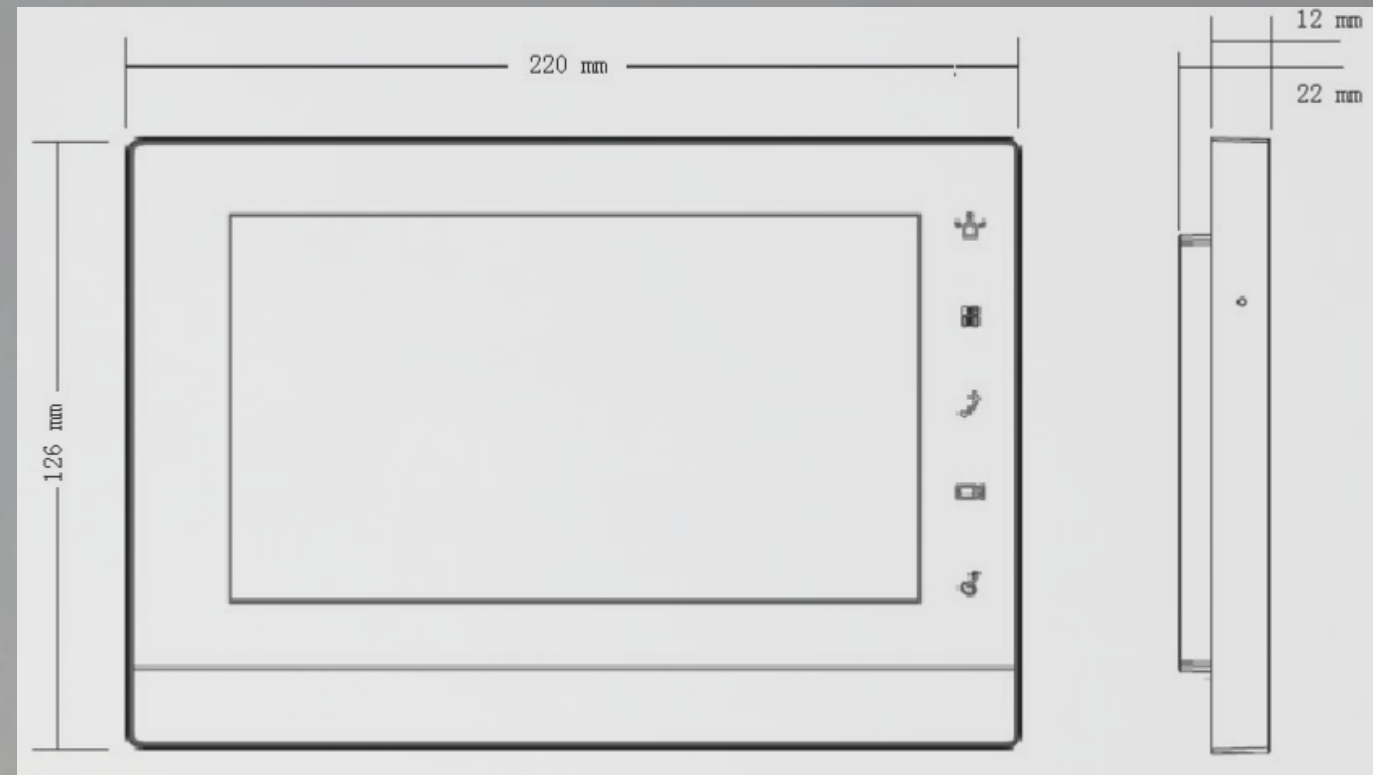

Квартирный видеодомофон

Цветной монитор IP-видеодомофона, сенсорный экран 7", корпус белый, автоматическая запись фото по звонку, запись видео/фото во время звонка, 5 сенсорных кнопок основных функций.

Поддержка протокола SIP.

Просмотр картинки видеопанели или видеокамеры в реальном времени как при вызове, так и по кнопке просмотра. Принятие вызова и двухсторонний разговор с посетителем ("громкая связь"). Дистанционное управление электрическим замком/воротами через реле видеопанели.

Цветной сенсорный экран 7", разрешение экрана 800x480. Графическое меню на русском языке. Запись фотографий и видеороликов по звонку или вручную, установка карты памяти SD до 32 Гб. Адресный интерком между всеми мониторами в системе. Кнопка вызова консьержа. Журнал всех принятых и совершенных вызовов. Адресная книга. Удаленное обслуживание.

Подключение через сетевой интерфейс Ethernet (разъем RJ-45). Всего подключается до 9 вызывных IP-панелей на выбор, в системе количество панелей неограничено. Также подключаются IP камеры по RTSP.

Питание PoE (passive) 24 В или разъем 12 В, потребление до 7 Вт (1.5 Вт в режиме ожидания). Габариты: 200x126x22 мм. Накладное настенное крепление на кронштейне. Крепление на стену без выреза дополнительного отверстия в стене, сереовой разъем направлен вбок.