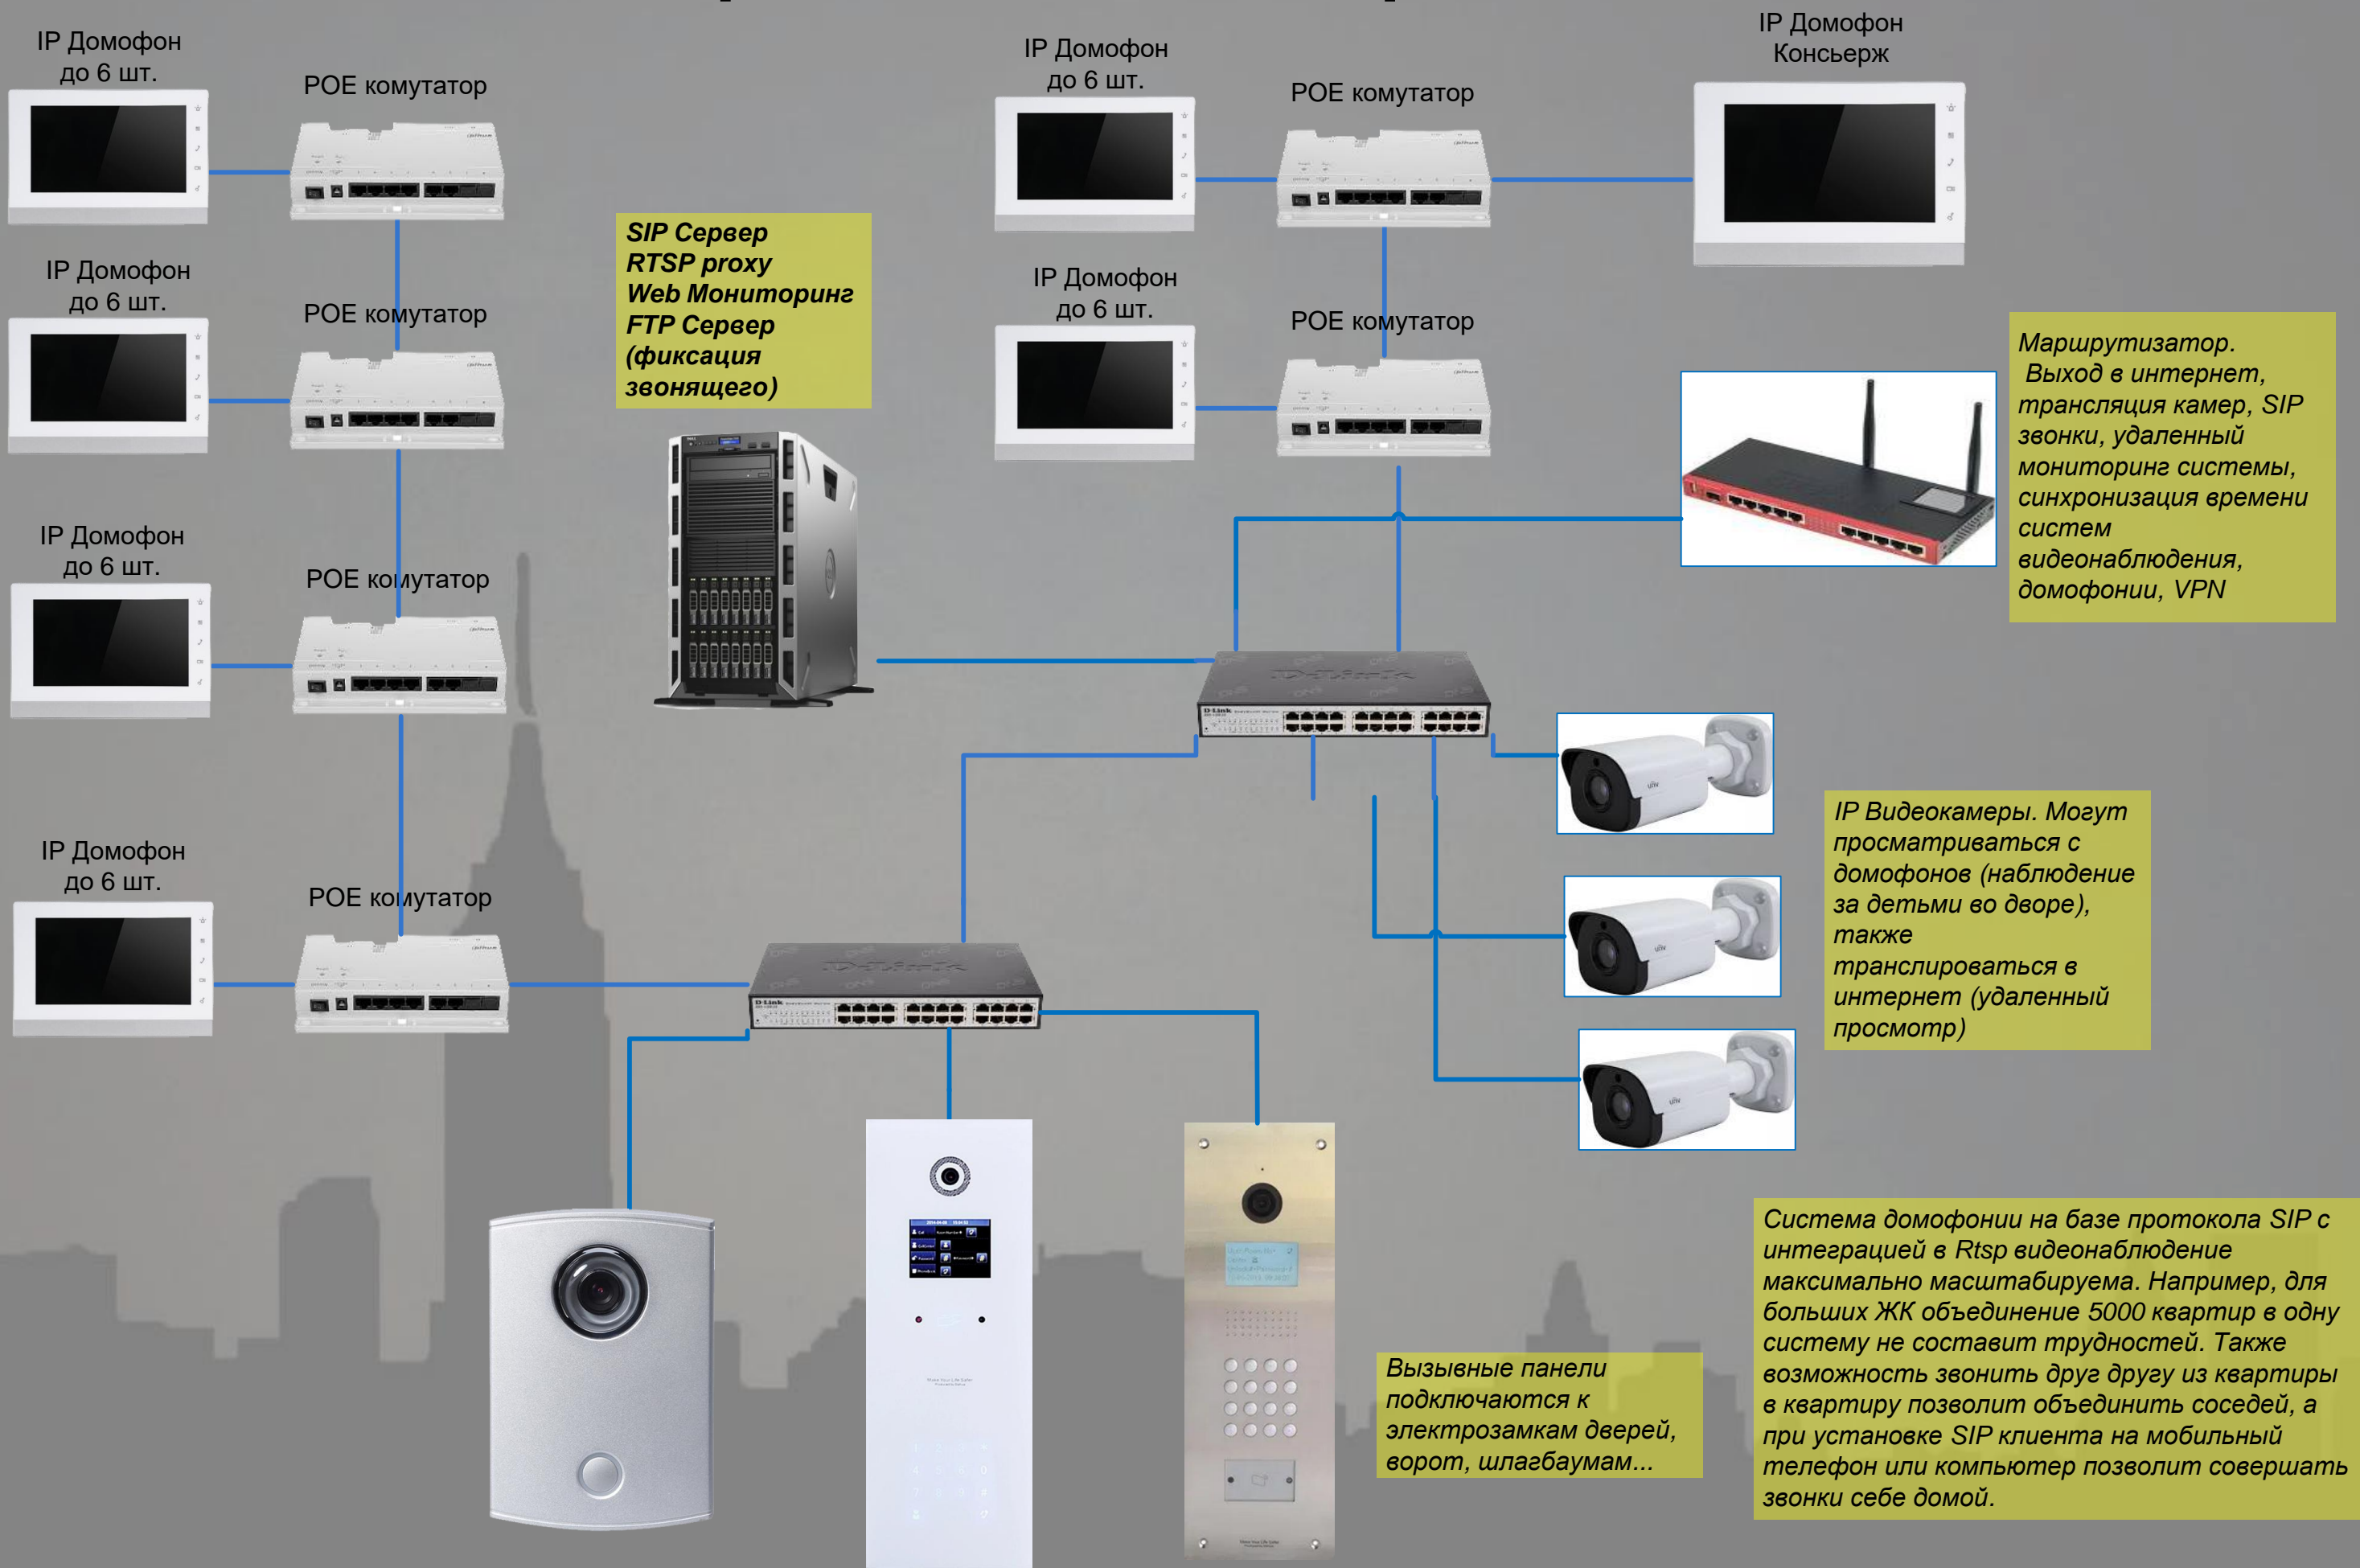

Одноабонентская вызывная панель

Одноабонентская вызывная IP панель; 1.3MP CMOS видеокамера; Материал: Алюминий; WEB интерфейс; LAN; Подсветка кнопки ; Накладной монтаж; Питание DC 12В.
Открытие электрозамка (НО,НЗ контакты), подключение к СКУД для оповещения об открытии.

Многоабонентские вызывные панели

SIP многоабонентская вызывная IP панель; 3.5 дюймовый TFT LCD дисплей; 1.3MP CMOS видеокамера; Материал: Закаленное стекло; Открытие замка/ворот паролем или абонентом, консьержем ; автоматическая фиксация звонящего; WEB интерфейс; LAN; Подсветка в ночное время; Врезной монтаж; Питание DC 12В. Габаритные размеры: 376.0mm x 150.0mm x 59.0mm;

Построение системы домофонии

Квартирный видеодомофон

Цветной монитор IP-видеодомофона, сенсорный экран 7", корпус белый, автоматическая запись фото по звонку, запись видео/фото во время звонка, 5 сенсорных кнопок основных функций.

Поддержка протокола SIP.

Просмотр картинки видеопанели или видеокамеры в реальном времени как при вызове, так и по кнопке просмотра. Принятие вызова и двухсторонний разговор с посетителем ("громкая связь"). Дистанционное управление электрическим замком/воротами через реле видеопанели.